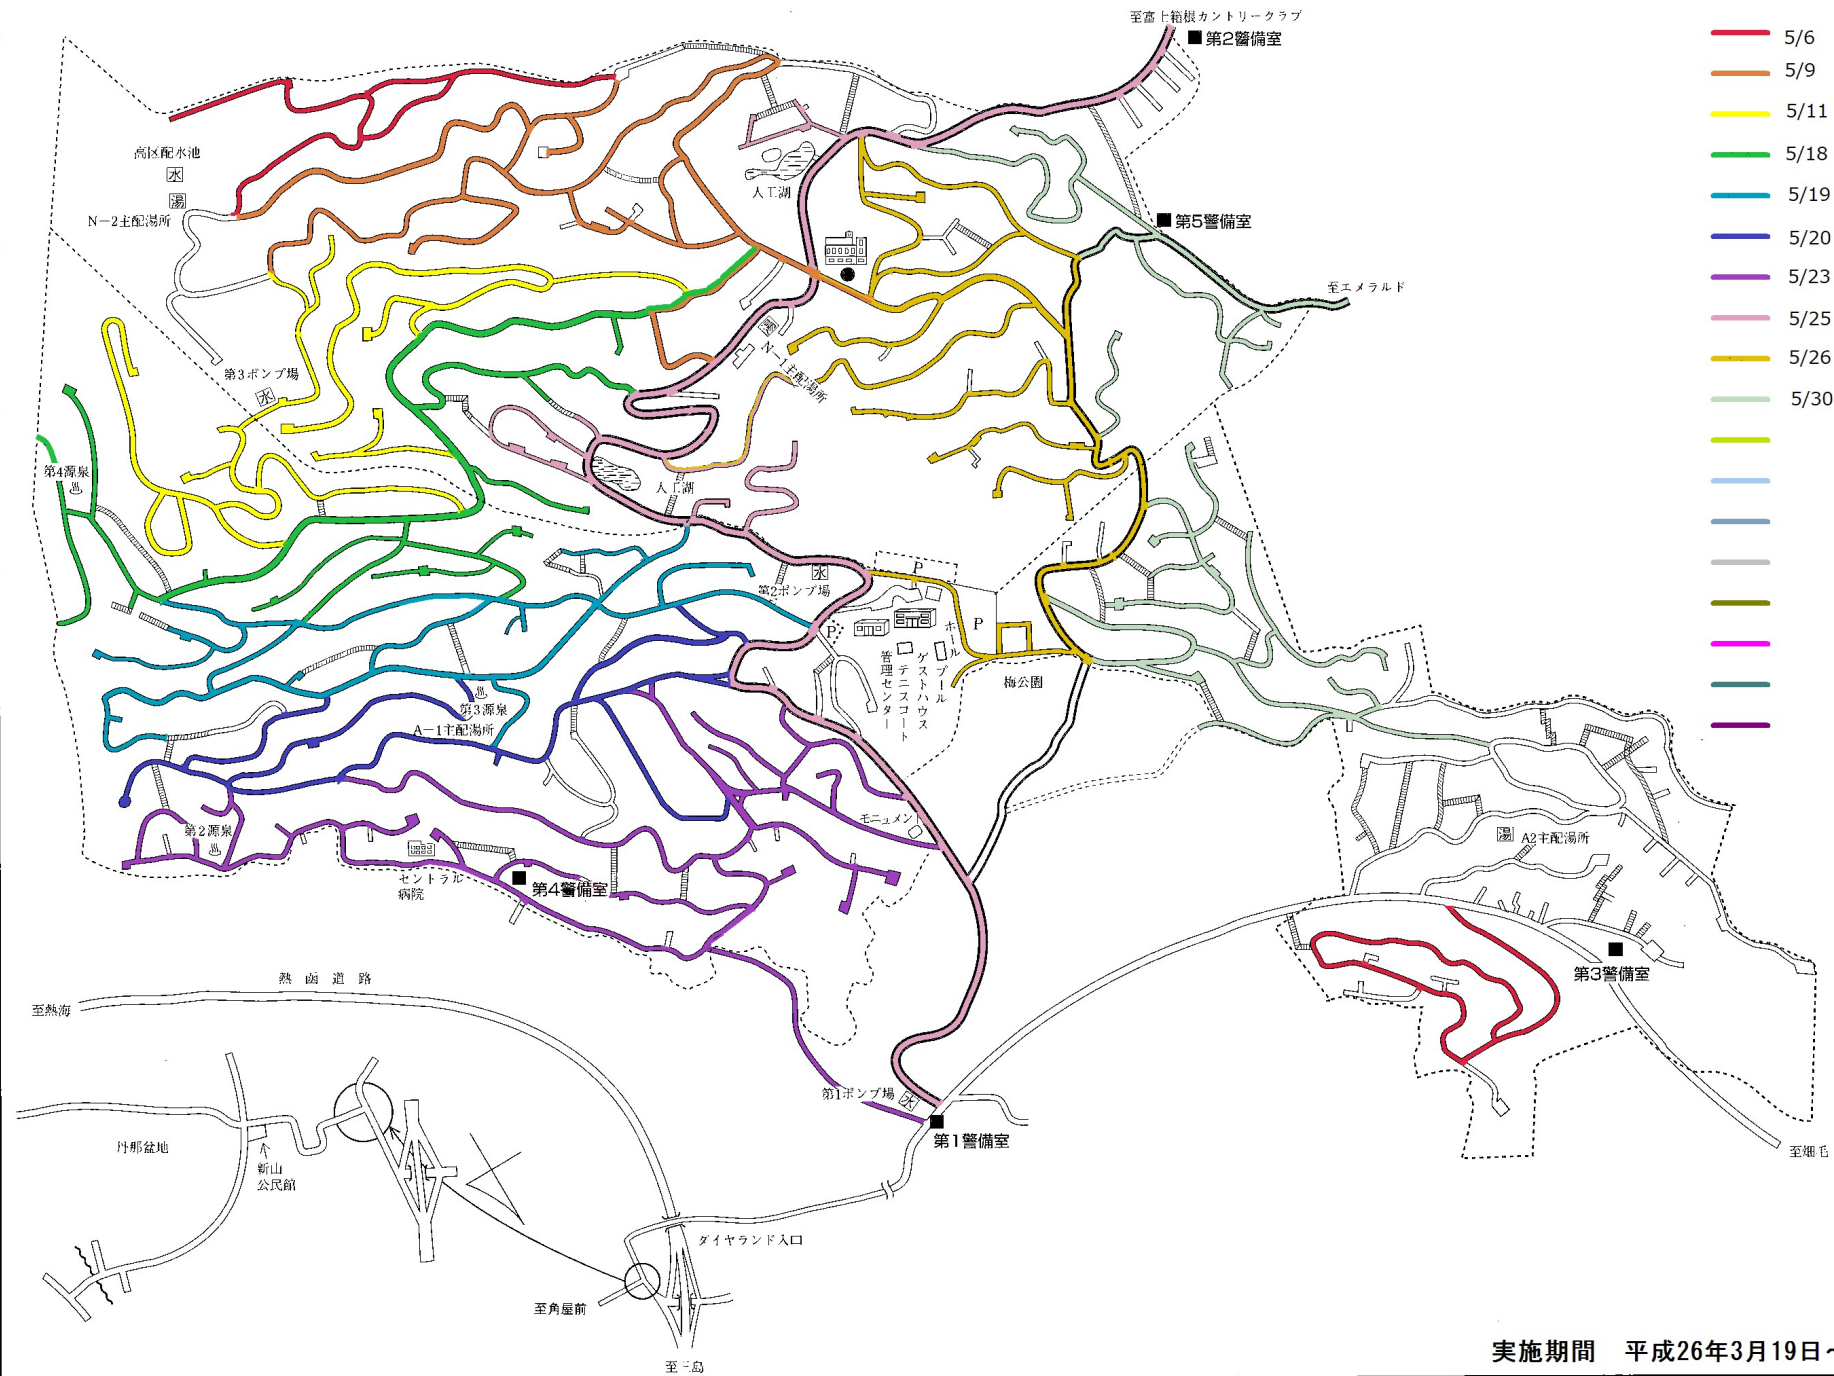

南箱根ダイヤモンド 清掃車作業路線図

実施期間 平成26年3月19日～4月22日