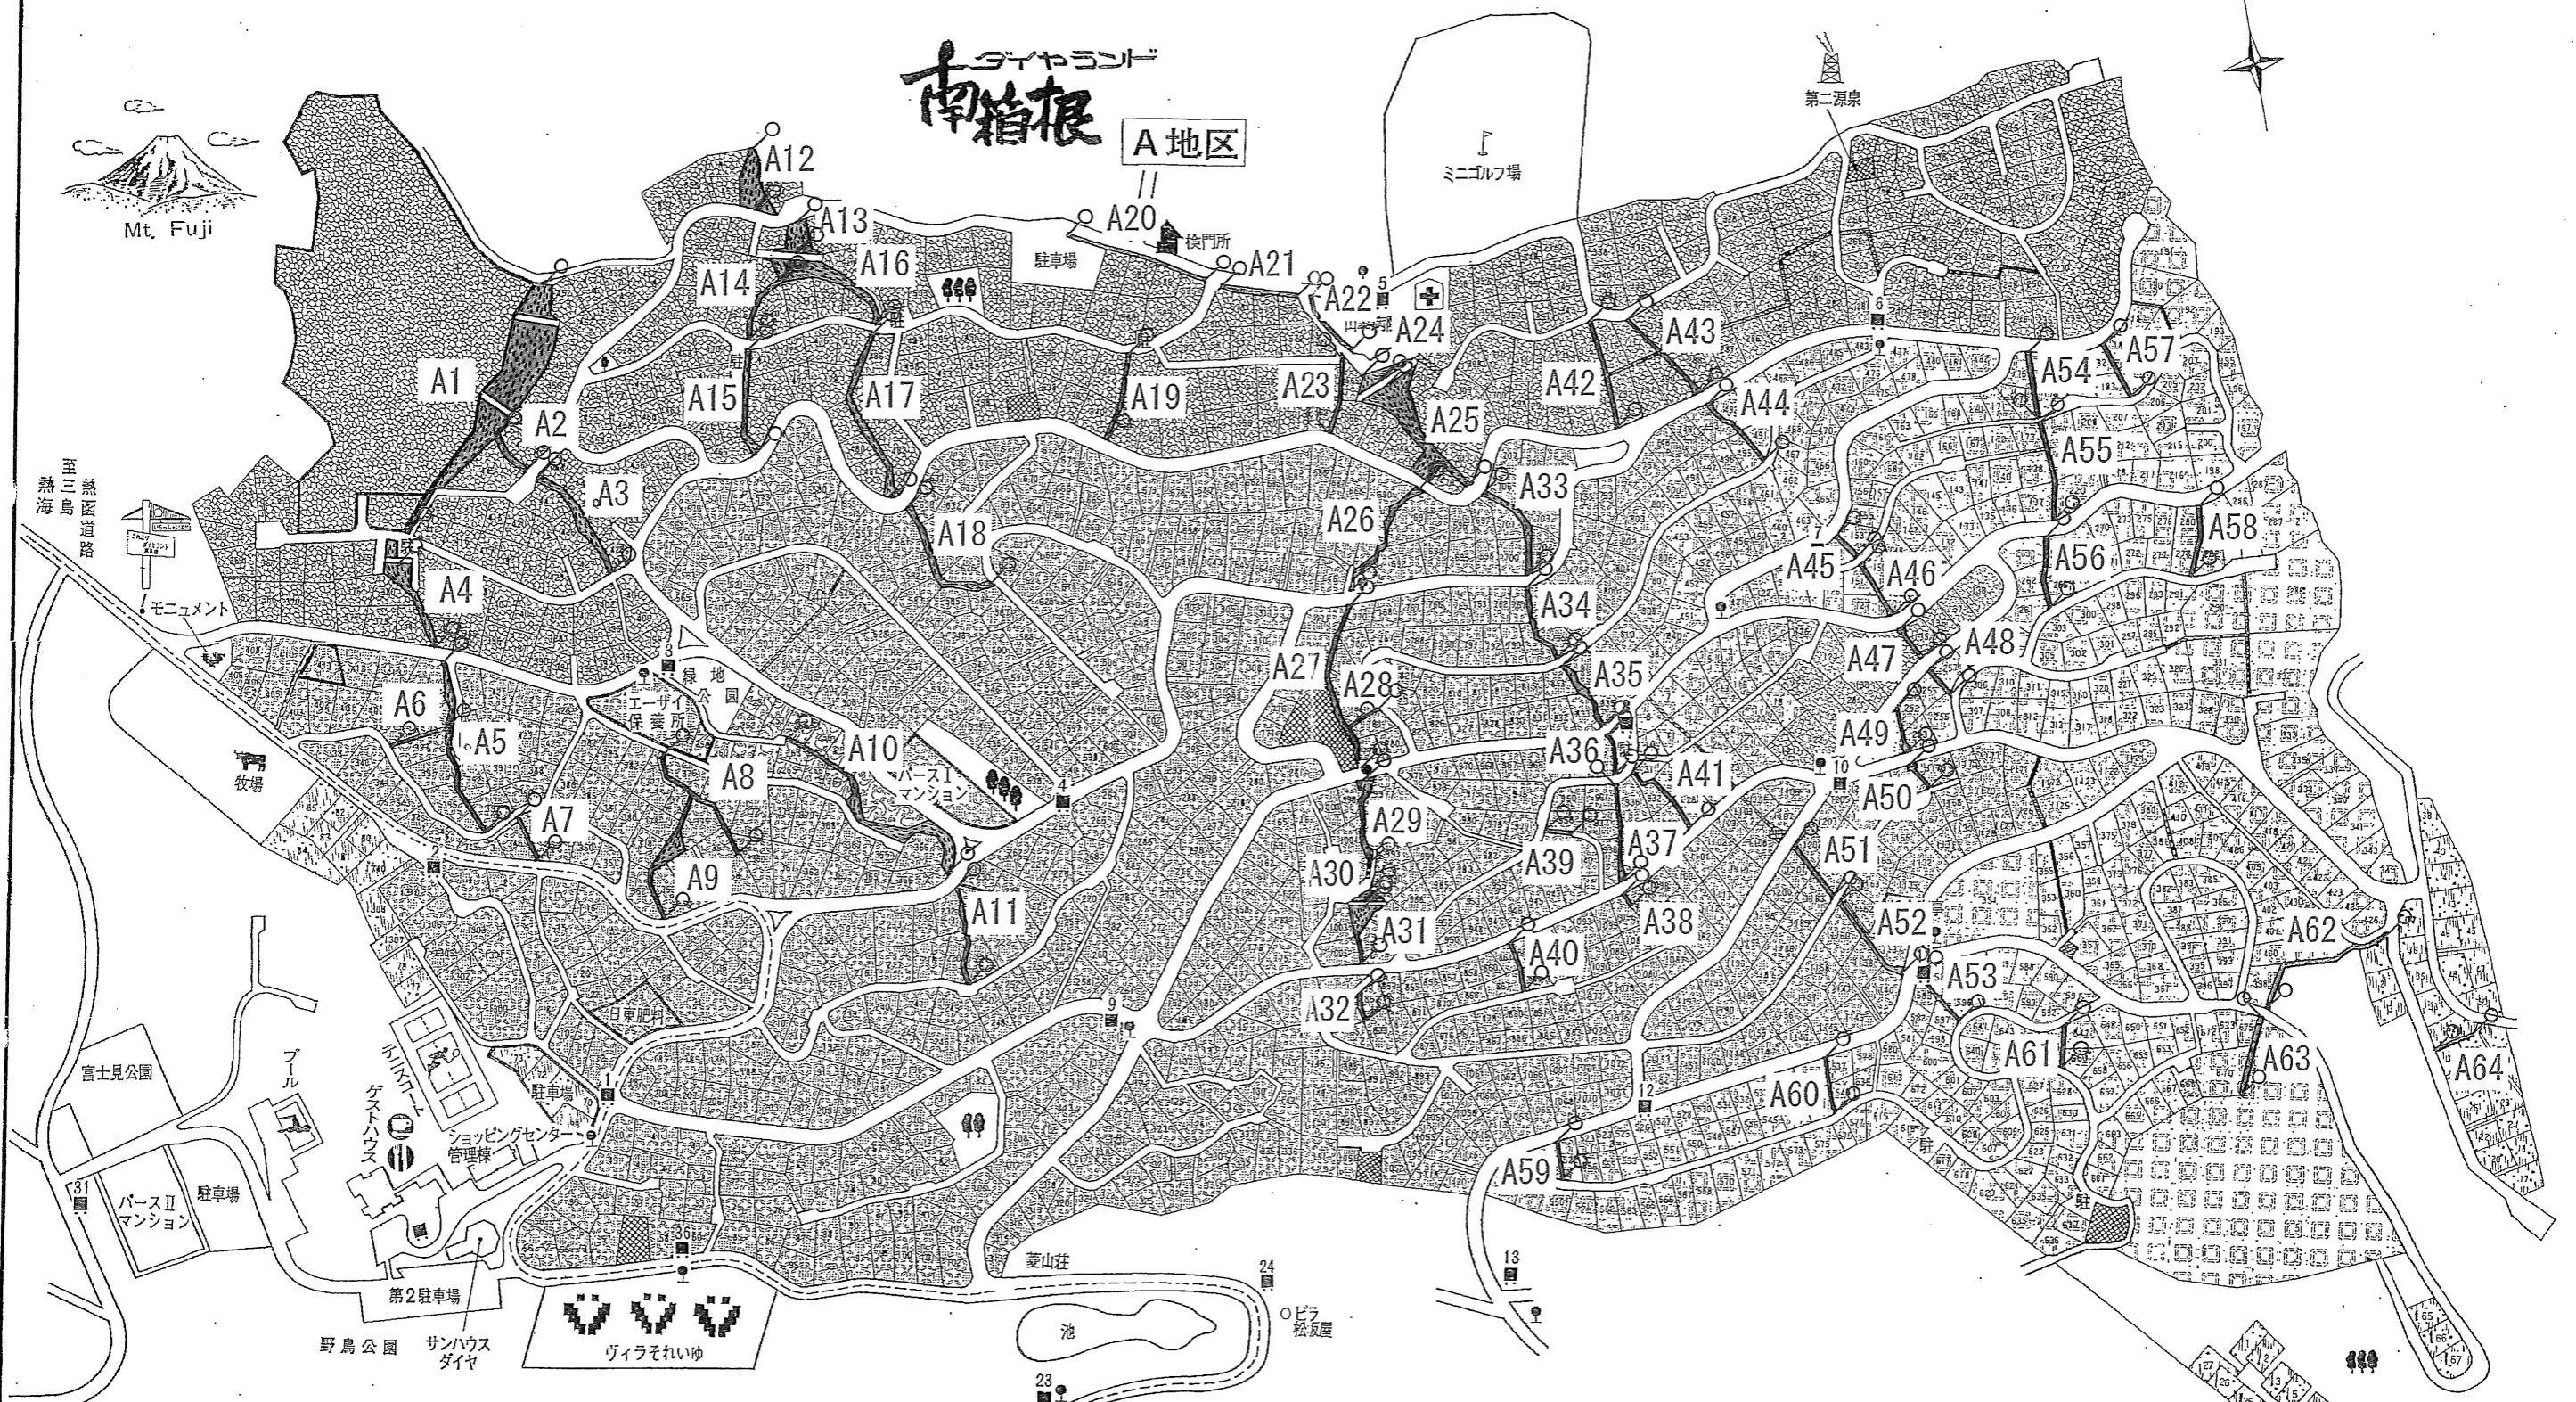

ダイヤモンド 南箱根

A地区

三島 熱海 熱海道路

富士見公園

野鳥公園 サンハウス
ダイヤ

ヴィラそれいゆ

至 南箱根ゴルフ倶楽部
伊豆スカイライン

- 第1地区
- 第2地区
- 第3地区
- 第4地区
- 第7地区
- 小 路
- 遊 歩 道

- 水遊温泉施設
- 水 路
- 駐 車 場
- 緑 地
- バ ス 停
- ゴミボックス

至ホテル
ダイヤモンド