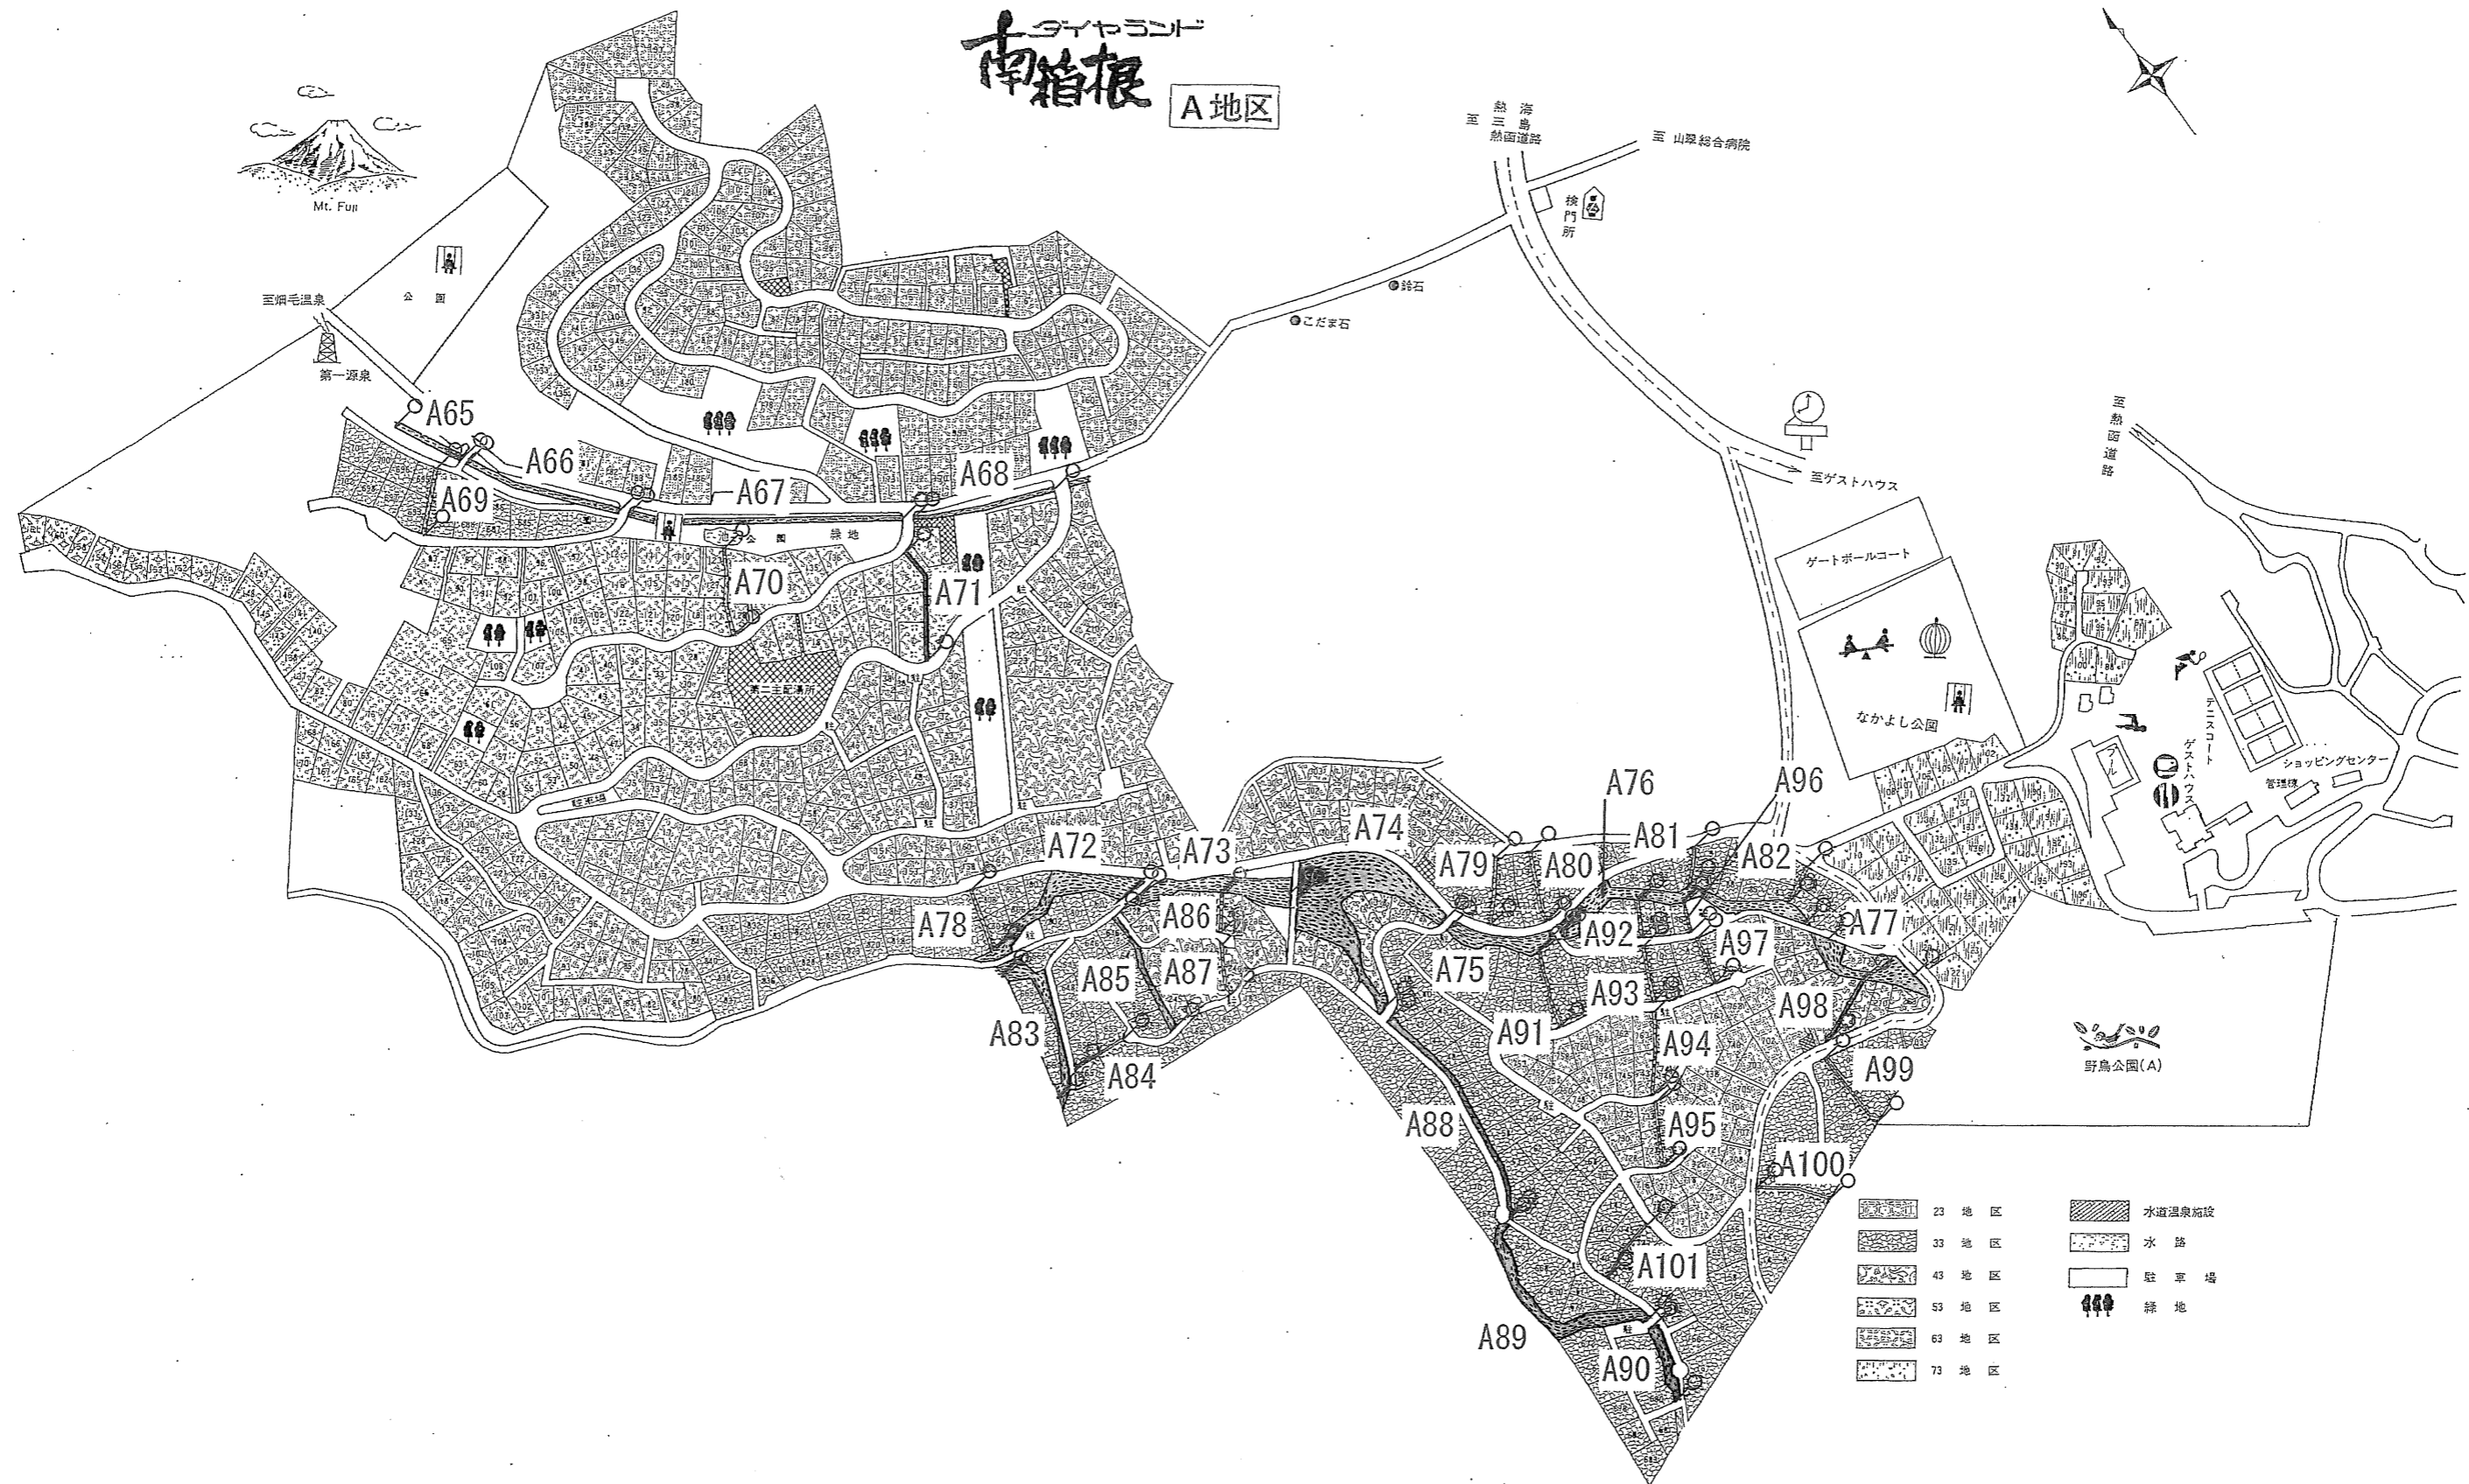

南箱根 A地区

三浦毛温泉

第一源泉

熱海三島熱海道路

山翠総合病院

接門所

こだま石

至ゲストハウス

至熱海道路

ゲートボールコート

なかよし公園

ミニスーパー

ゲストハウス

ショッピングセンター

管理棟

野鳥公園(A)

- | | | | |
|--|-------|--|--------|
| | 23 地区 | | 水道温泉施設 |
| | 33 地区 | | 水路 |
| | 43 地区 | | 駐車場 |
| | 53 地区 | | 緑地 |
| | 63 地区 | | |
| | 73 地区 | | |